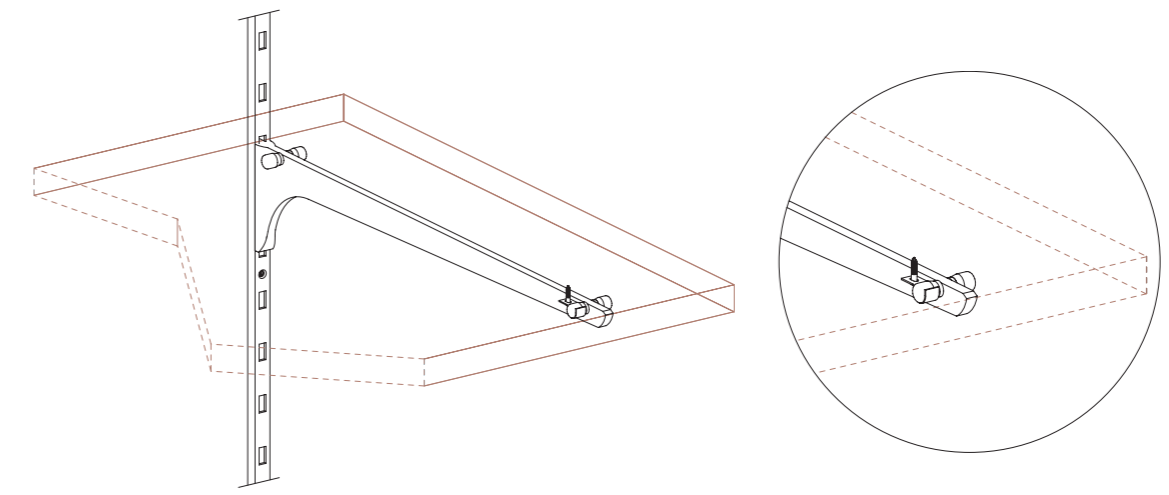

ACCESSOIRES : ZOOM TECHNIQUE

Agrafe tablette bois