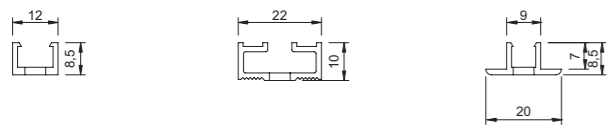

SQUARE CLASSIC 300

CRÉMAILLÈRES

- 1 Crémailière en applique ou encastrable - réf : 2546
- 2 Crémailière en applique - réf : 2547
- 3 Crémailière à recouvrement - réf : 2544