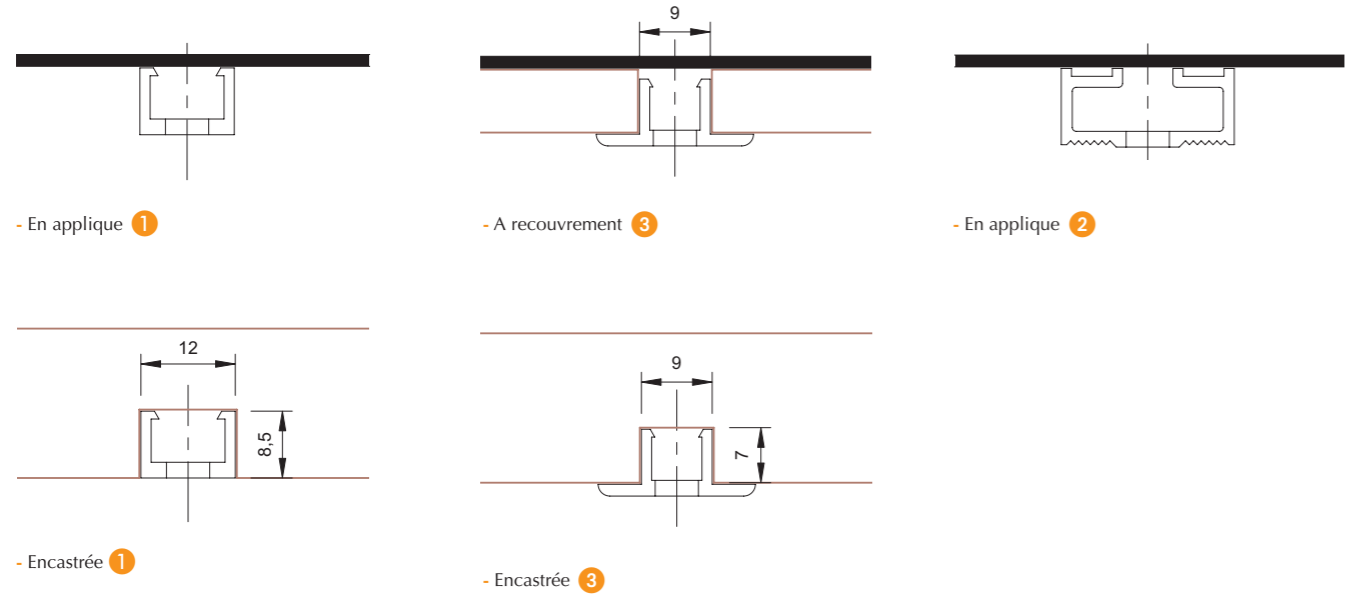

CRÉMAILLÈRES : MISE EN ŒUVRE

Coupes de principe échelle 1/1