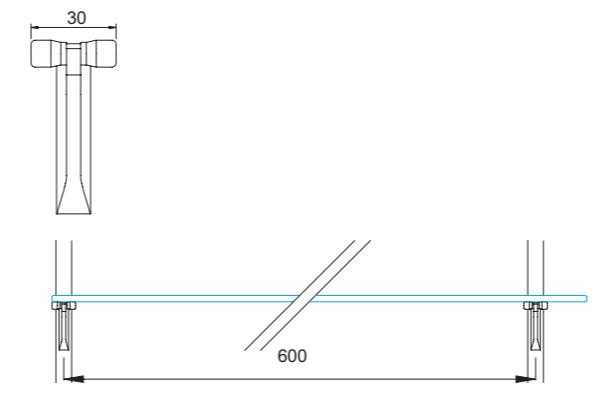

Patins antidérapants