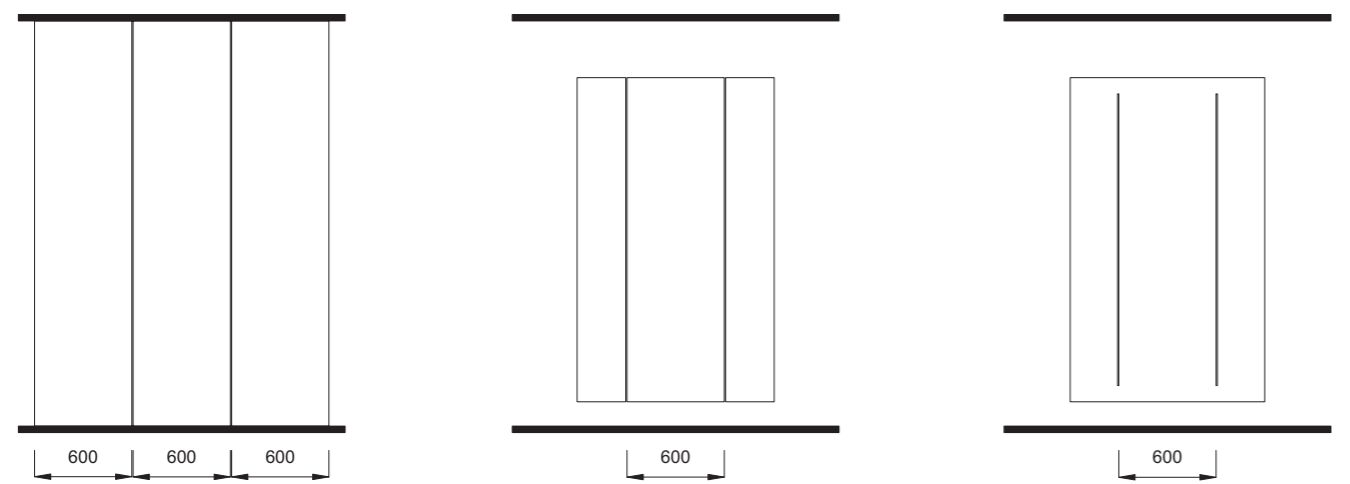

Calepinages