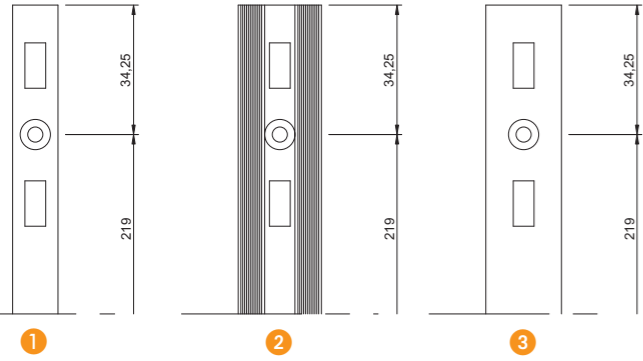

SQUARE CLASSIC 300

CRÉMAILLÈRES

- 1 Crémailière en applique ou encastrable - réf : 2546
- 2 Crémailière en applique - réf : 2547
- 3 Crémailière à recouvrement - réf : 2544